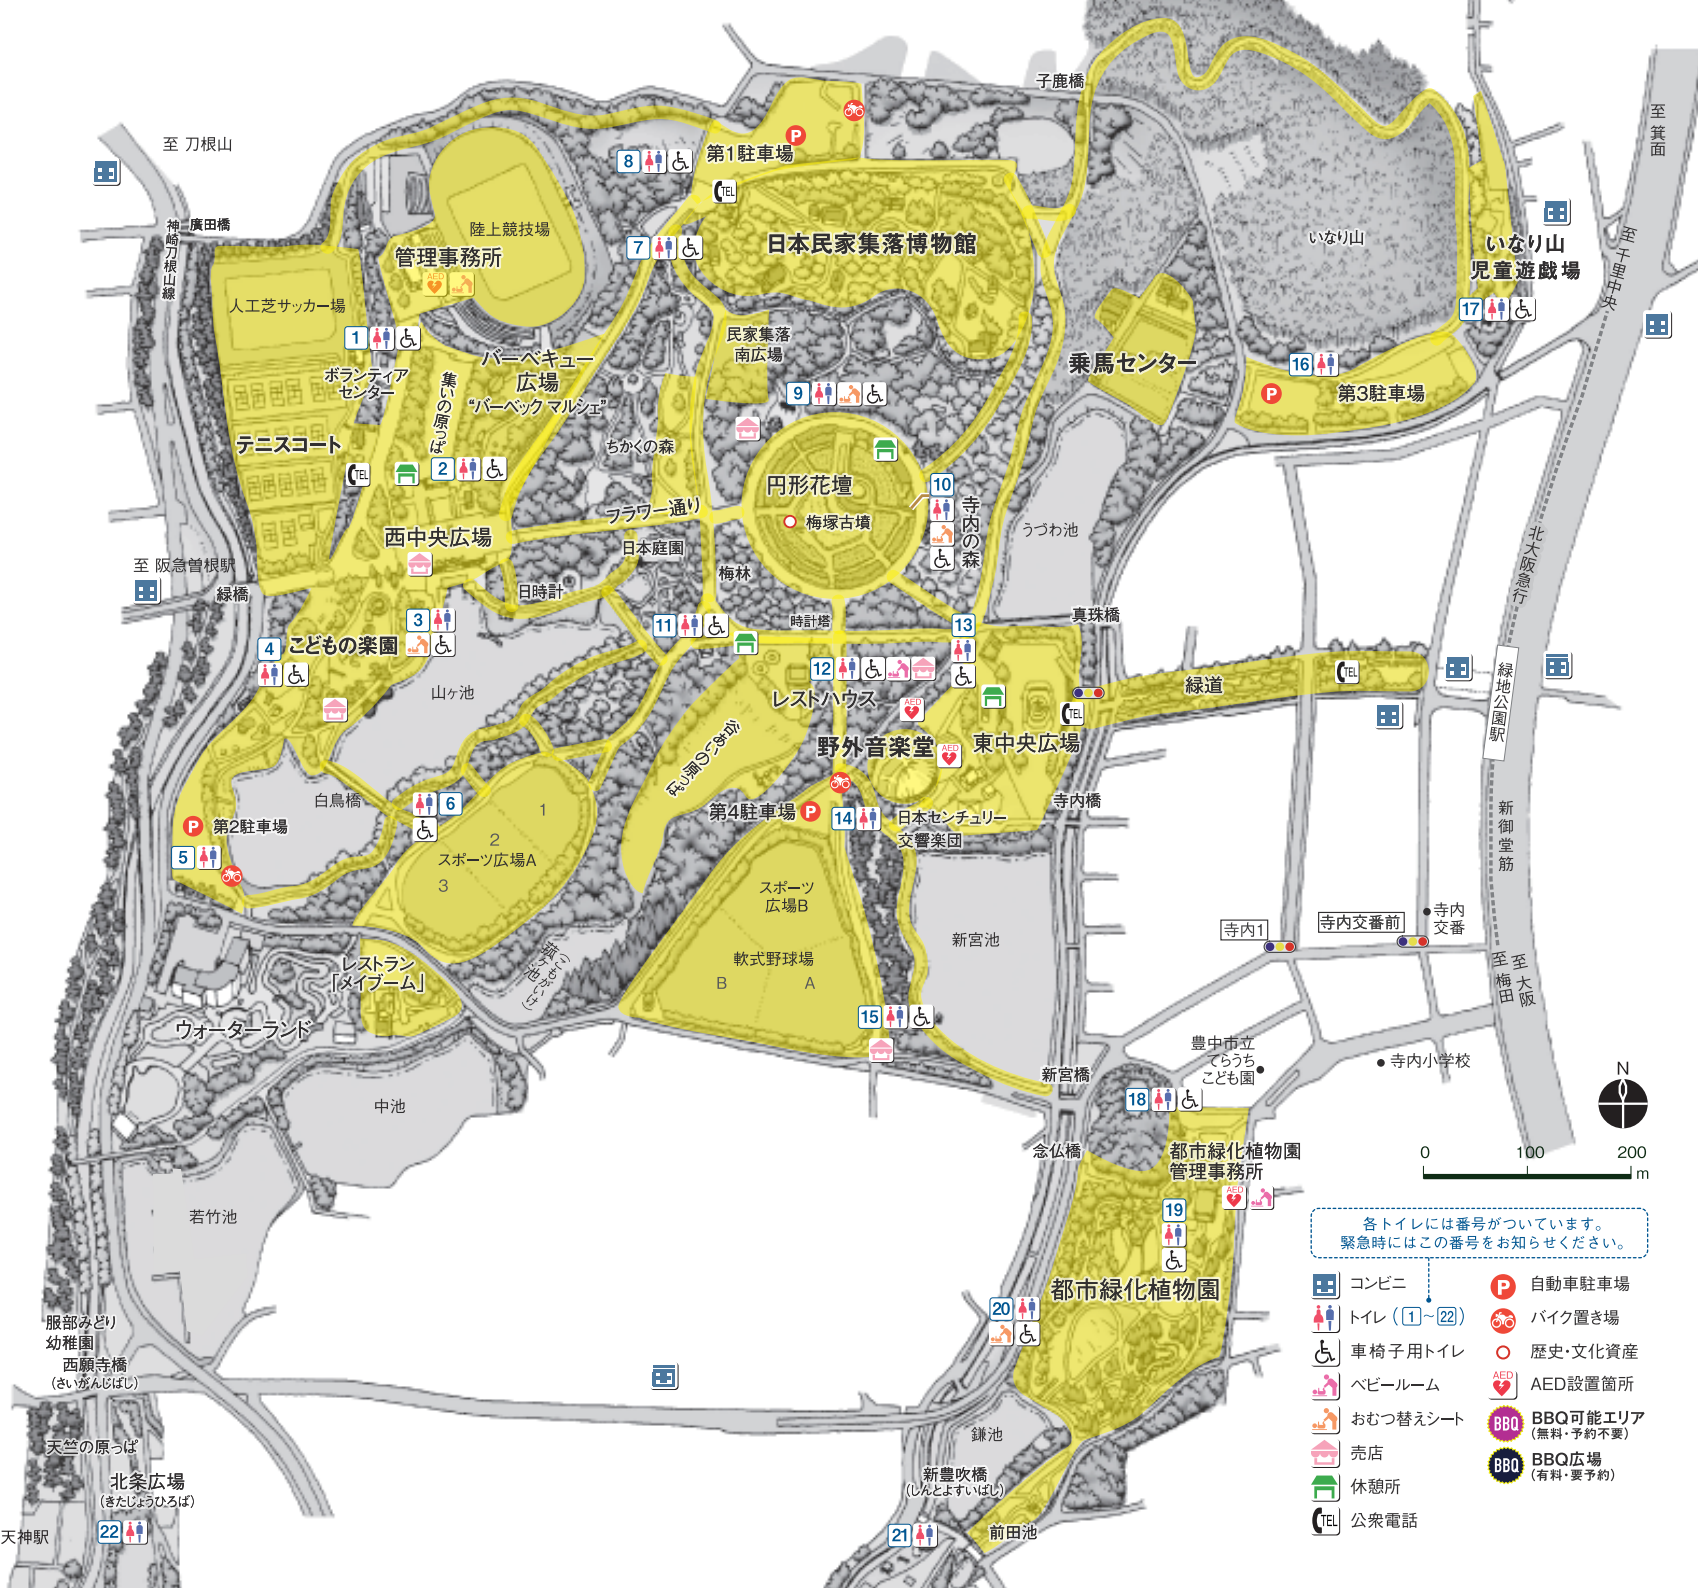

利用可能エリア

[平成 30 年 10 月 26 日現在]

 ...利用可能エリア

【無料 BBQ エリア】

ちかくの森 一部立入禁止
 谷あいの原っぱ 利用可

※樹林地内へは立ち入らないようお願いいたします。

各トイレには番号がついています。
 緊急時にはこの番号をお知らせください。

-  コンビニ
-  自動車駐車場
-  トイレ (11~22)
-  バイク置き場
-  車椅子用トイレ
-  歴史・文化資産
-  ペビールーム
-  AED設置箇所
-  おむつ替えシート
-  BBQ可能エリア (無料・予約不要)
-  売店
-  BBQ広場 (有料・要予約)
-  休憩所
-  公共電話

服部緑地管理事務所

至 阪急服部天神駅