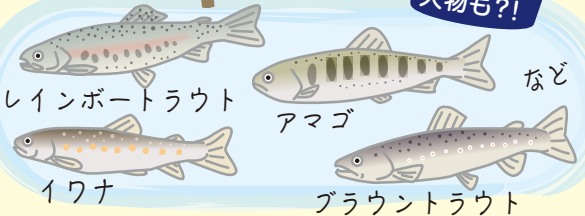

服部緑地ウォーターランド フィッシングパーク MAP

緑あふれる自然の中で
お魚を釣ろう！

お子様
おすすめ
釣り場
エサ釣り専用
エリア

なぎさプール
ルアー専用エリア

エサ釣りエリア (レンタル
専用)

ルアーエリア

立入禁止

立入禁止

受付

券売機

・受付
・レンタル
・売店

チケットの販売

流水プール
エサ釣りエリア
フライ・テンカラ
エリア

釣れるお魚

食べられる
魚ばかり！
大物も？！

釣った魚はお持ち帰り可能！ (制限がございます)

レンタルがあるから
手ぶらで来てもOK

釣りを楽しむ!魚を味わおう!

「手軽に釣りを楽しみたい」
「家族で週末のレジャーに」等、
目的に応じていろいろ楽しめる、お手軽な
フィッシングパーク。
釣り道具のレンタルもありますので、手ぶ
らで気軽にフィッシング!釣った魚はお家
でお召上がりいただけます。

ご利用料金表 (消費税込)

	一般 (高校生以上)	子供 (中学生以下)
1日券	4,000円	2,800円
午後券	2,800円	2,000円
2時間券	1,800円	1,300円
見学用入場券	500円	無料